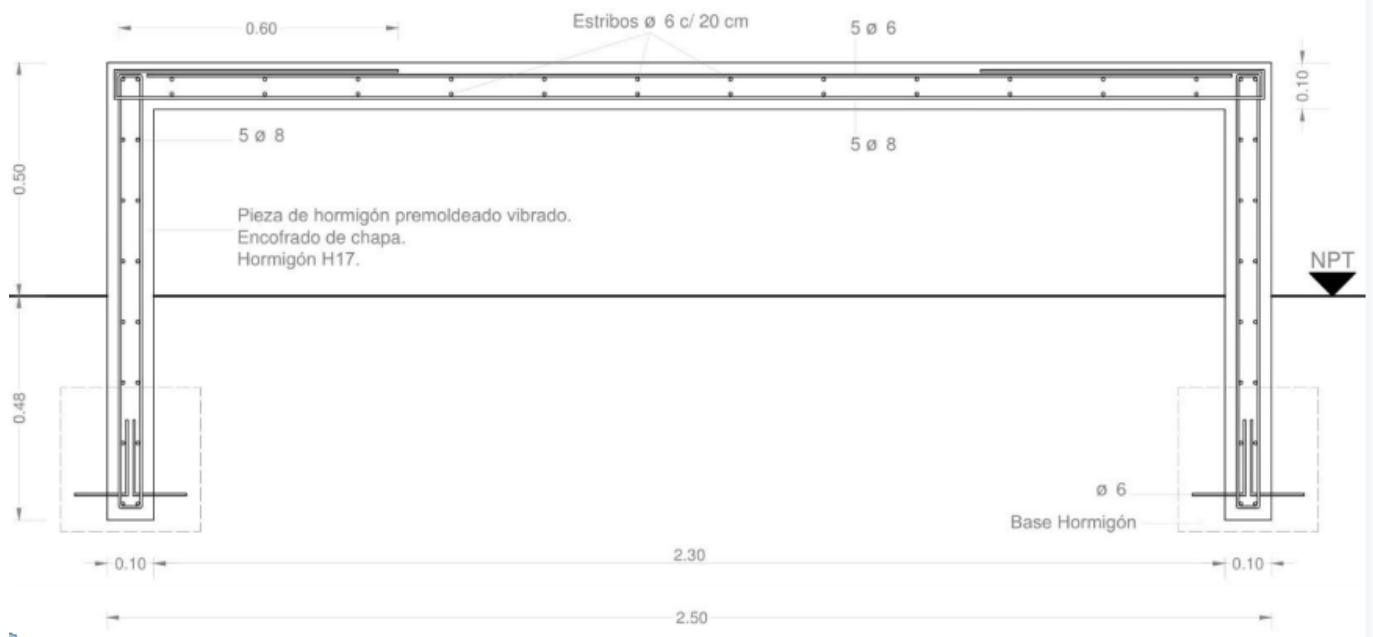

El Banco Plaza Pavitec es una pieza de Hormigón Armado que combina practicidad con estética y buen gusto, constituyendo una alternativa por excelencia para crear espacios de reunión y descanso en parques y jardines.

Datos técnicos