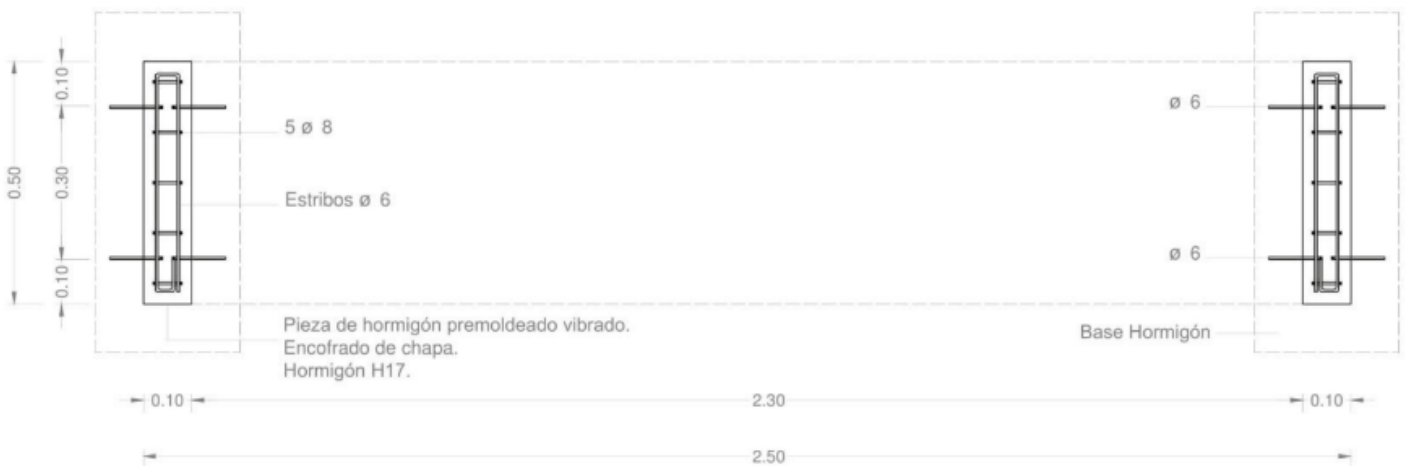

El Banco Plaza Pavitec es una pieza de Hormigón Armado que combina practicidad con estética y buen gusto, constituyendo una alternativa por excelencia para crear espacios de reunión y descanso en parques y jardines.

Datos técnicos