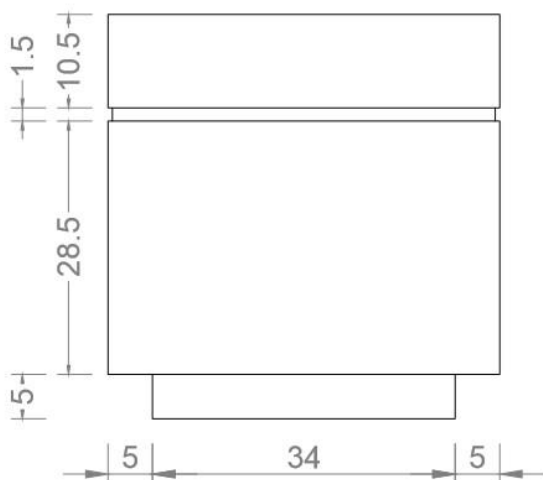

PLANTA

El Pretil Cilíndrico Pavitec es una pieza de Hormigón Armado de geometría compacta y cilíndrica, combinada con unos recortes de suaves líneas curvas que definen una exquisita estética formal. Pensado para integrar al espacio público una idea de confort y calidez del hogar.

VISTA

TERMINACIÓN: hormigón visto

TERMINACIÓN: piedra lavada

MEDIDAS diám. = 44 cm / h = 45.5cm.

BUÑA: 1.5 x 0.5 cm

MATERIAL: hormigón premoldeado.

TERMINACIÓN: piedra lavada / hormigón visto.