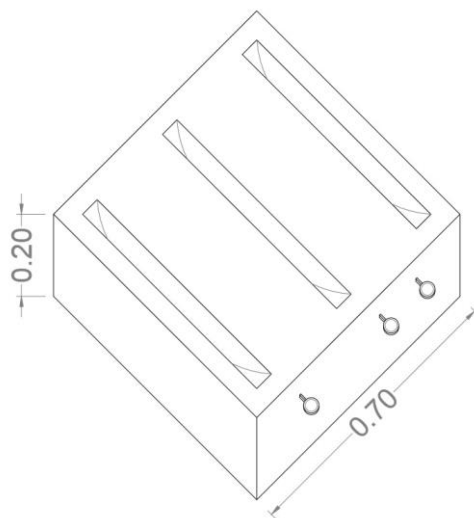

VISTA FRENTE

AXONOMETRÍA

PLANTA

VISTA LATERAL

\* El Bicicletero Pavitec es una pieza única que permite combinarse en secuencia modular.

\* Puede ser embutido en el pavimento intertrabado o colocado por encima del mismo.

\* Su altura puede ser de 40 cm a pedido del cliente