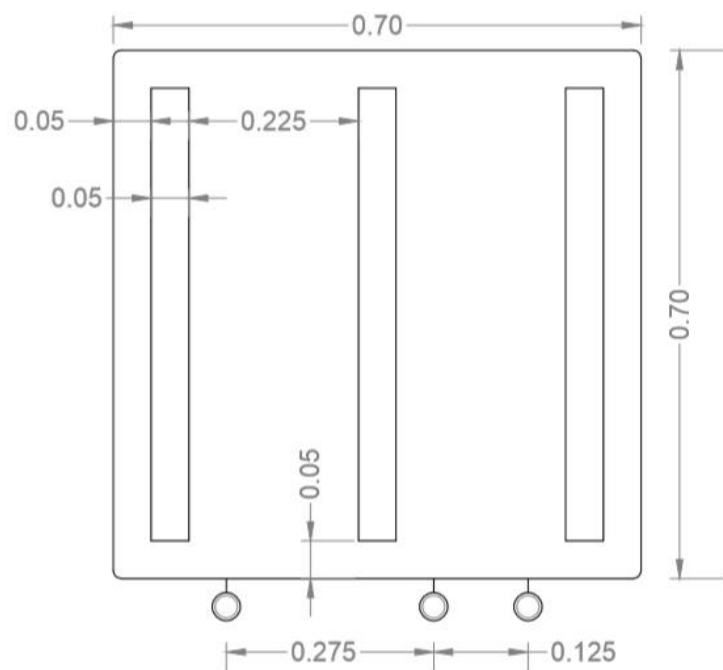

VISTA FRENTE

AXONOMETRÍA

PLANTA

VISTA LATERAL

\* El Bicicletero Pavitec es una pieza única que permite combinarse en secuencia modular.

\* Puede ser embutido en el pavimento intertrabado o colocado por encima del mismo.

\* Su altura puede ser de 40 cm a pedido del cliente