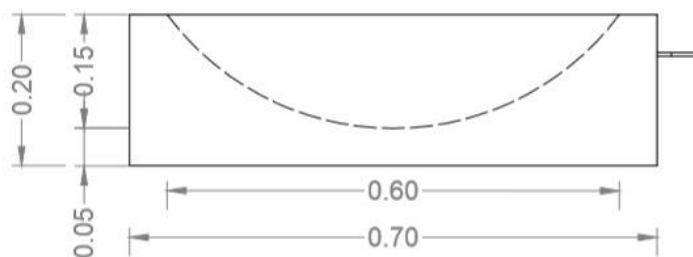

VISTA FRENTE

AXONOMETRÍA

PLANTA

VISTA LATERAL

\* El Bicicletero Pavitec es una pieza única que permite combinarse en secuencia modular.

\* Puede ser embutido en el pavimento intertrabado o colocado por encima del mismo.

\* Su altura puede ser de 40 cm a pedido del cliente