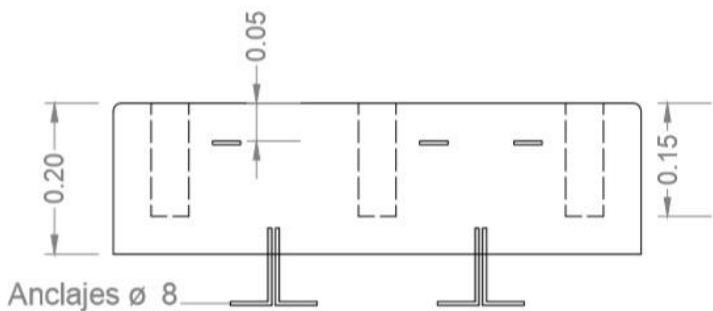

VISTA FRENTE

AXONOMETRÍA

PLANTA

VISTA LATERAL

\* El Bicicletero Pavitec es una pieza única que permite combinarse en secuencia modular.

\* Puede ser embutido en el pavimento intertrabado o colocado por encima del mismo.

\* Su altura puede ser de 40 cm a pedido del cliente