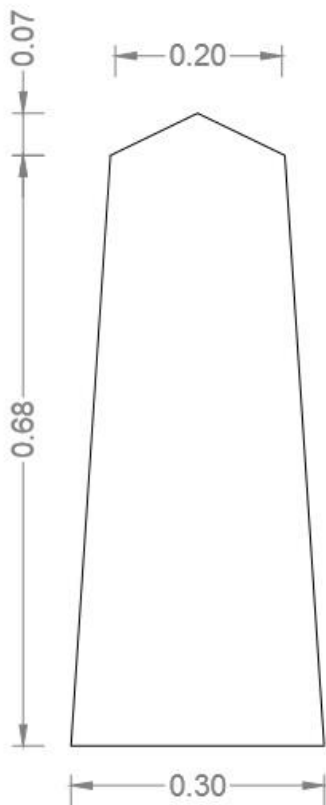

PLANTA

AXONOMETRÍA

VISTA

- Bolardo de Hormigón armado
 - Premoldeado
 - TERMINACIÓN COLOR GRIS HORMIGÓN.
- El Bolardo Pavitec es una pieza fundamental en el diseño urbano cuando se requiere la protección del peatón y el ordenamiento vial.