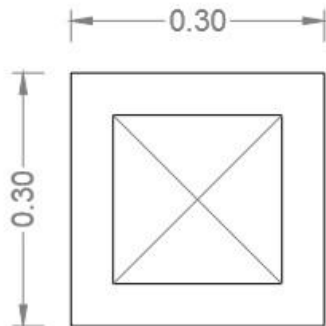

PLANTA

AXONOMETRÍA

VISTA

- Bolardo de Hormigón armado
 - Premoldeado
 - TERMINACIÓN COLOR GRIS HORMIGÓN.
- El Bolardo Pavitec es una pieza fundamental en el diseño urbano cuando se requiere la protección del peatón y el ordenamiento vial.