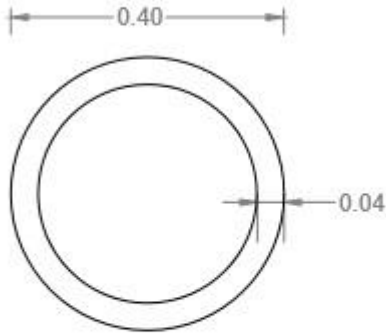

PLANTA

El Cesto Cilíndrico Pavitec es una pieza de Hormigón Armado que combina practicidad con estética. Su geometría le otorga un aspecto de liviandad en el entorno y su terminación embellece el espacio.

VISTA

CORTE