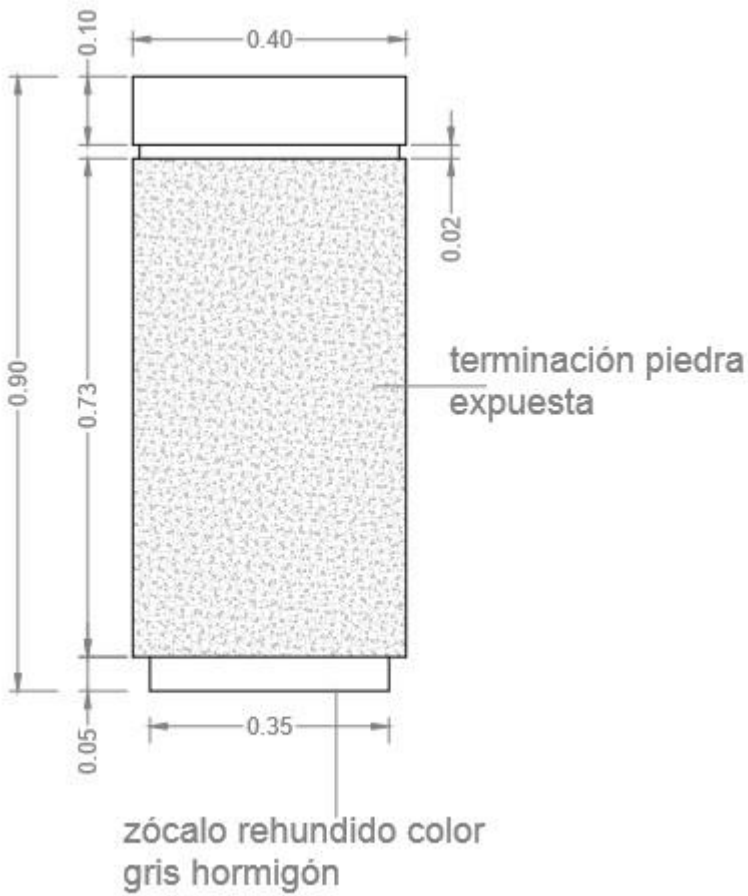

PLANTA

El Cesto Cilíndrico Pavitec es una pieza de Hormigón Armado que combina practicidad con estética. Su geometría le otorga un aspecto de liviandad en el entorno y su terminación embellece el espacio.

VISTA

CORTE