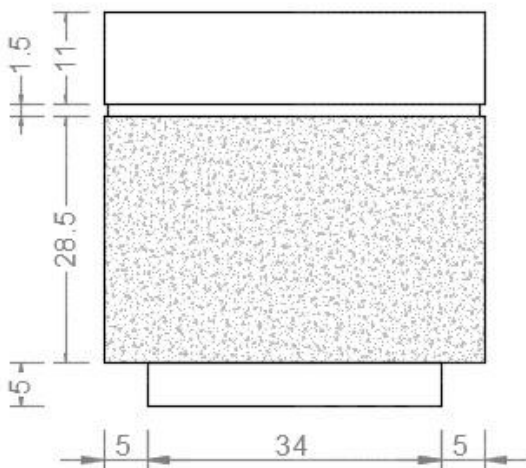

PLANTA

El Cesto Cilíndrico Pavitec es una pieza de Hormigón Armado de geometría compacta y cilíndrica, combinada con unos recortes de suaves líneas curvas que definen una exquisita estética formal. Pensado para integrar al espacio público una idea de confort y calidez del hogar.

VISTA

medidas expresadas en centímetros

MEDIDAS diám. = 44 cm / h = 46 cm.

BUÑA: 1.5 x 0.5 cm

MATERIAL: hormigón premoldeado.

TERMINACIÓN: piedra lavada / hormigón visto.